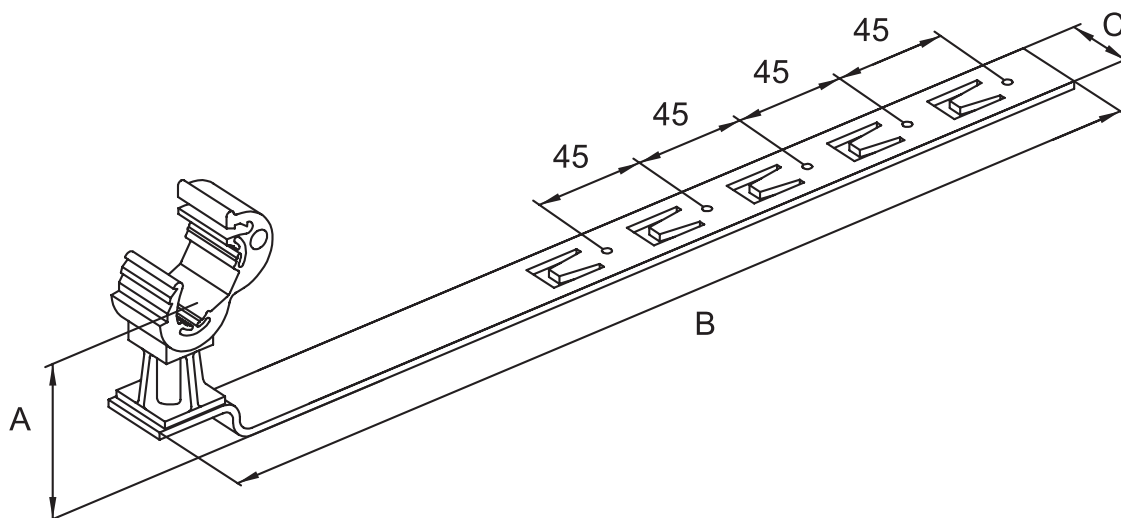

Держатель под черепицу с крючком и пластиковым фиксатором

Держатель предназначен для фиксации токоотвода на черепичной кровле. Оснащен крючками для монтажа. Монтаж токоотвода осуществляется путем защелкивания держателя.

Код	Размеры, мм			Масса, кг	Материал	Покрытие
	A	B	C			
42202	35	330	25	0,13	Сталь, пластик	ОС, ОГ, NI, CU
42203		415		0,17		

Подпись и дата
 Взам. инв. №
 Согласовано

Изм	Лист	№ докум.	Подпись	Дата
Разраб.				
Пров.				
Н.контр.				
Утвердил				